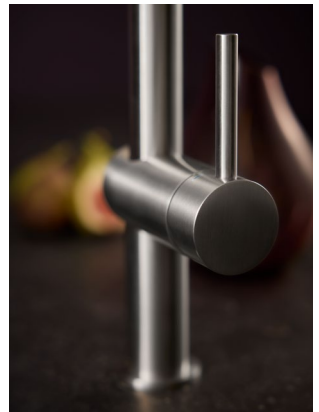

# Duero Edge

DUERO EDGE PULL-OUT,  
INOX  
6623-510-22

DUERO EDGE PULL-OUT,  
BLACK  
6623-510-81

DUERO EDGE PULL-OUT,  
GUN METAL  
6623-510-61

DUERO EDGE PULL-OUT  
BRUSHED LIGHT GOLD  
6623-510-39

DUERO EDGE PULL-OUT,  
BRUSHED ROSE GOLD  
6623-510-34