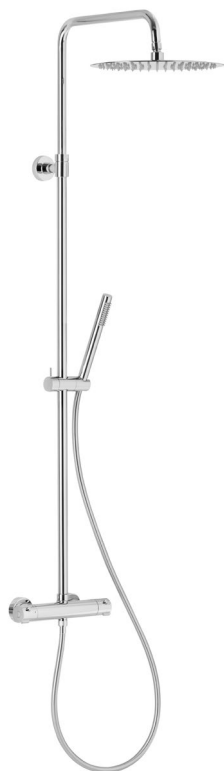

- 5736-910-00
- 5736-910-81

**MOZA PREMIUM RAINSHOWER SET WITH A THERMOSTATIC SHOWER MIXER**

- 5736-920-00 ● 5736-920-31
- 5736-920-81 ● 5736-920-34
- 5736-920-44 ● 5736-920-61

**MOZA BATH RAINSHOWER SET WITH A THERMOSTATIC SHOWER MIXER**

- 5736-911-00
- 5736-911-81

**MOZA POINT-FIXED SHOWER SET**

- 841-220-00 ● 841-220-31
- 841-220-81

**MOZA PREMIUM POINT-FIXED SHOWER SET**

- 841-225-00 ● 841-225-31
- 841-225-81 ● 841-225-34
- 841-225-44 ● 841-225-61

**MOZA HAND SHOWER**

- 842-065-00 ● 842-065-31
- 842-065-81

**MOZA PREMIUM BATH RAINSHOWER SET WITH A THERMOSTATIC SHOWER MIXER**

- 5736-921-00   ● 5736-921-31
- 5736-921-81   ● 5736-921-34
- 5736-921-44   ● 5736-921-61