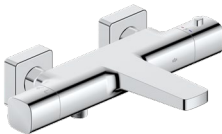

MALAGA THERMOSTATIC BATH MIXER

- 5754-010-00   ● 5754-010-31
- 5754-010-81   ● 5754-010-34
- 5754-010-61