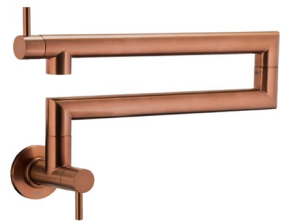

**DUERO POT FILLER
BRUSHED ROSE GOLD**
6623-030-34