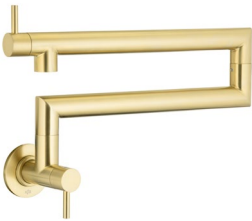

# Duero Pot Filler

**DUERO POT FILLER,  
INOX**  
6623-030-22

**DUERO POT FILLER,  
BLACK**  
6623-030-81

**DUERO POT FILLER,  
GUN METAL**  
6623-030-61

**DUERO POT FILLER,  
BRUSHED LIGHT GOLD**  
6623-030-39